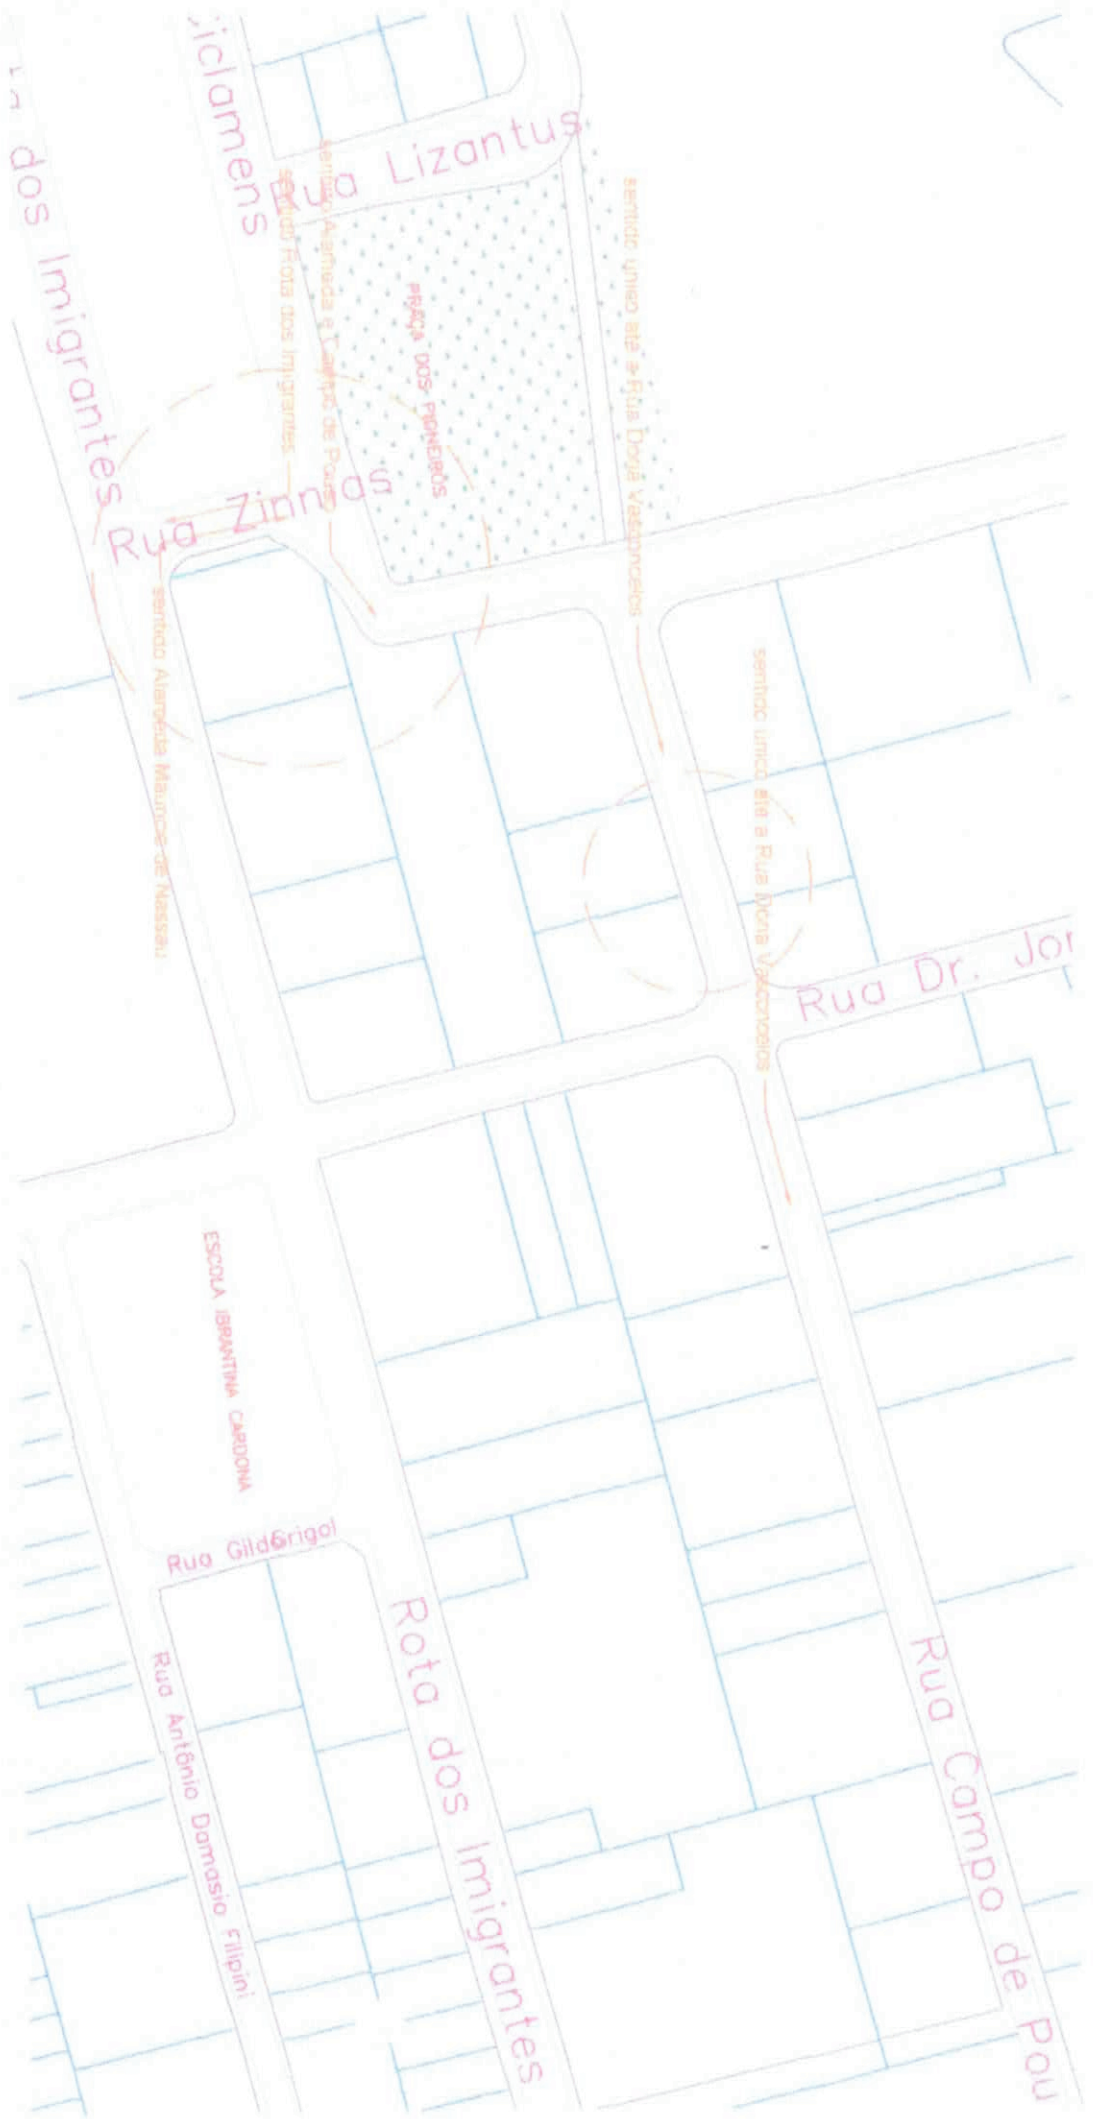

Rota dos Imigrantes

Rua Lizantus

Rua Zinnas

Rua Dr. Jor

ESCOLA IBERANTINA CAEDONA

Rua Gildebrigo

Rua Antonio Damasio Filipini

Rota dos Imigrantes

Rua Campo de Pou

área dos pontos

sentido Alameda e Tambores de Pou
sentido Rota dos Imigrantes

sentido Alameda Maurice de Nassau

sentido unico ate a Rua Dora Vasconcelos

sentido unico ate a Rua Nova Vasconcelos