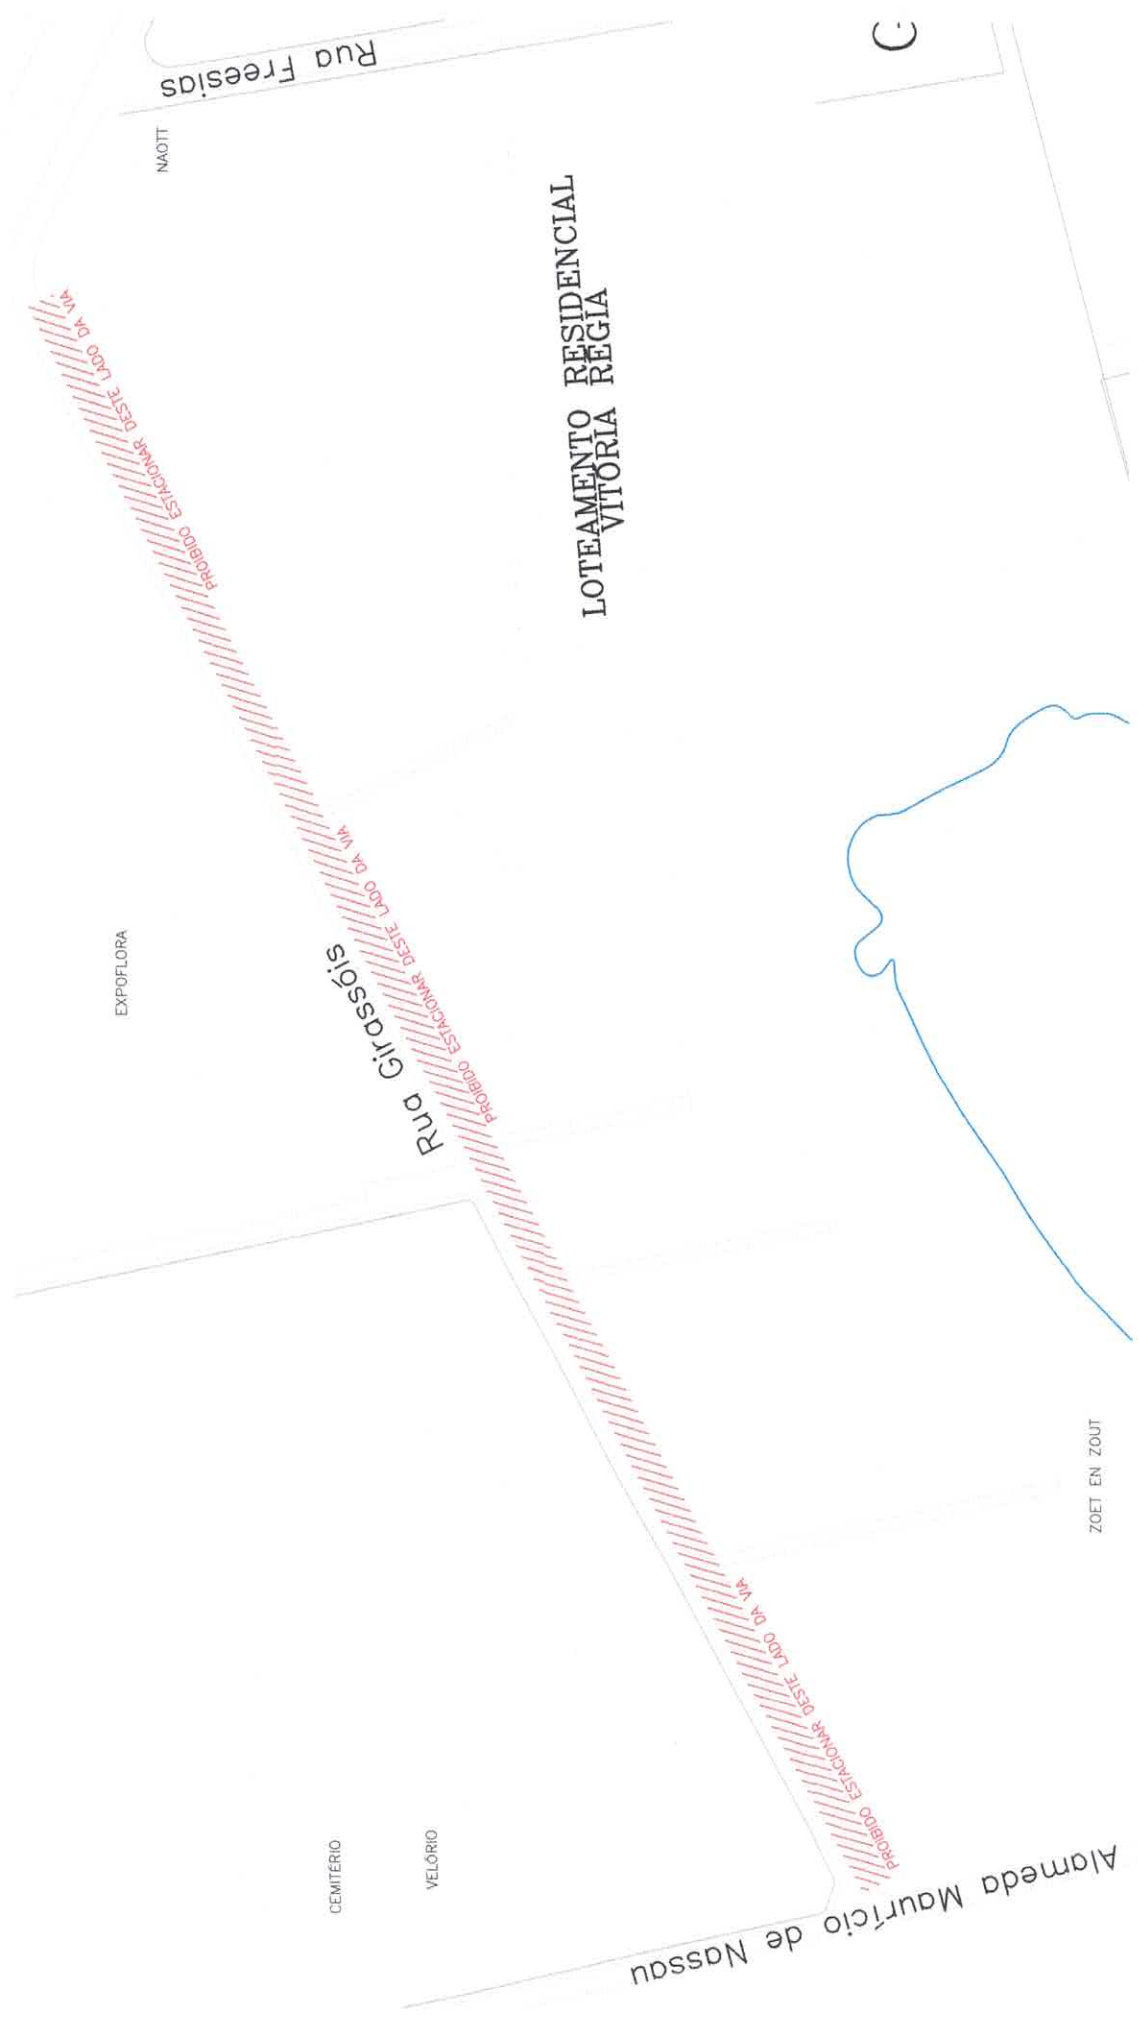

Rua Freesias

NAOTT

LOTEAMENTO RESIDENCIAL
VITÓRIA RÉGIA

EXPOFLORA

Rua Girassóis

PROIBIDO ESTACIONAR DESTA LADO DA VIA

PROIBIDO ESTACIONAR DESTA LADO DA VIA

PROIBIDO ESTACIONAR DESTA LADO DA VIA

CEMITÉRIO

VELÓRIO

Alameda Maurício de Nassau

ZOEI EN ZOÛT

C