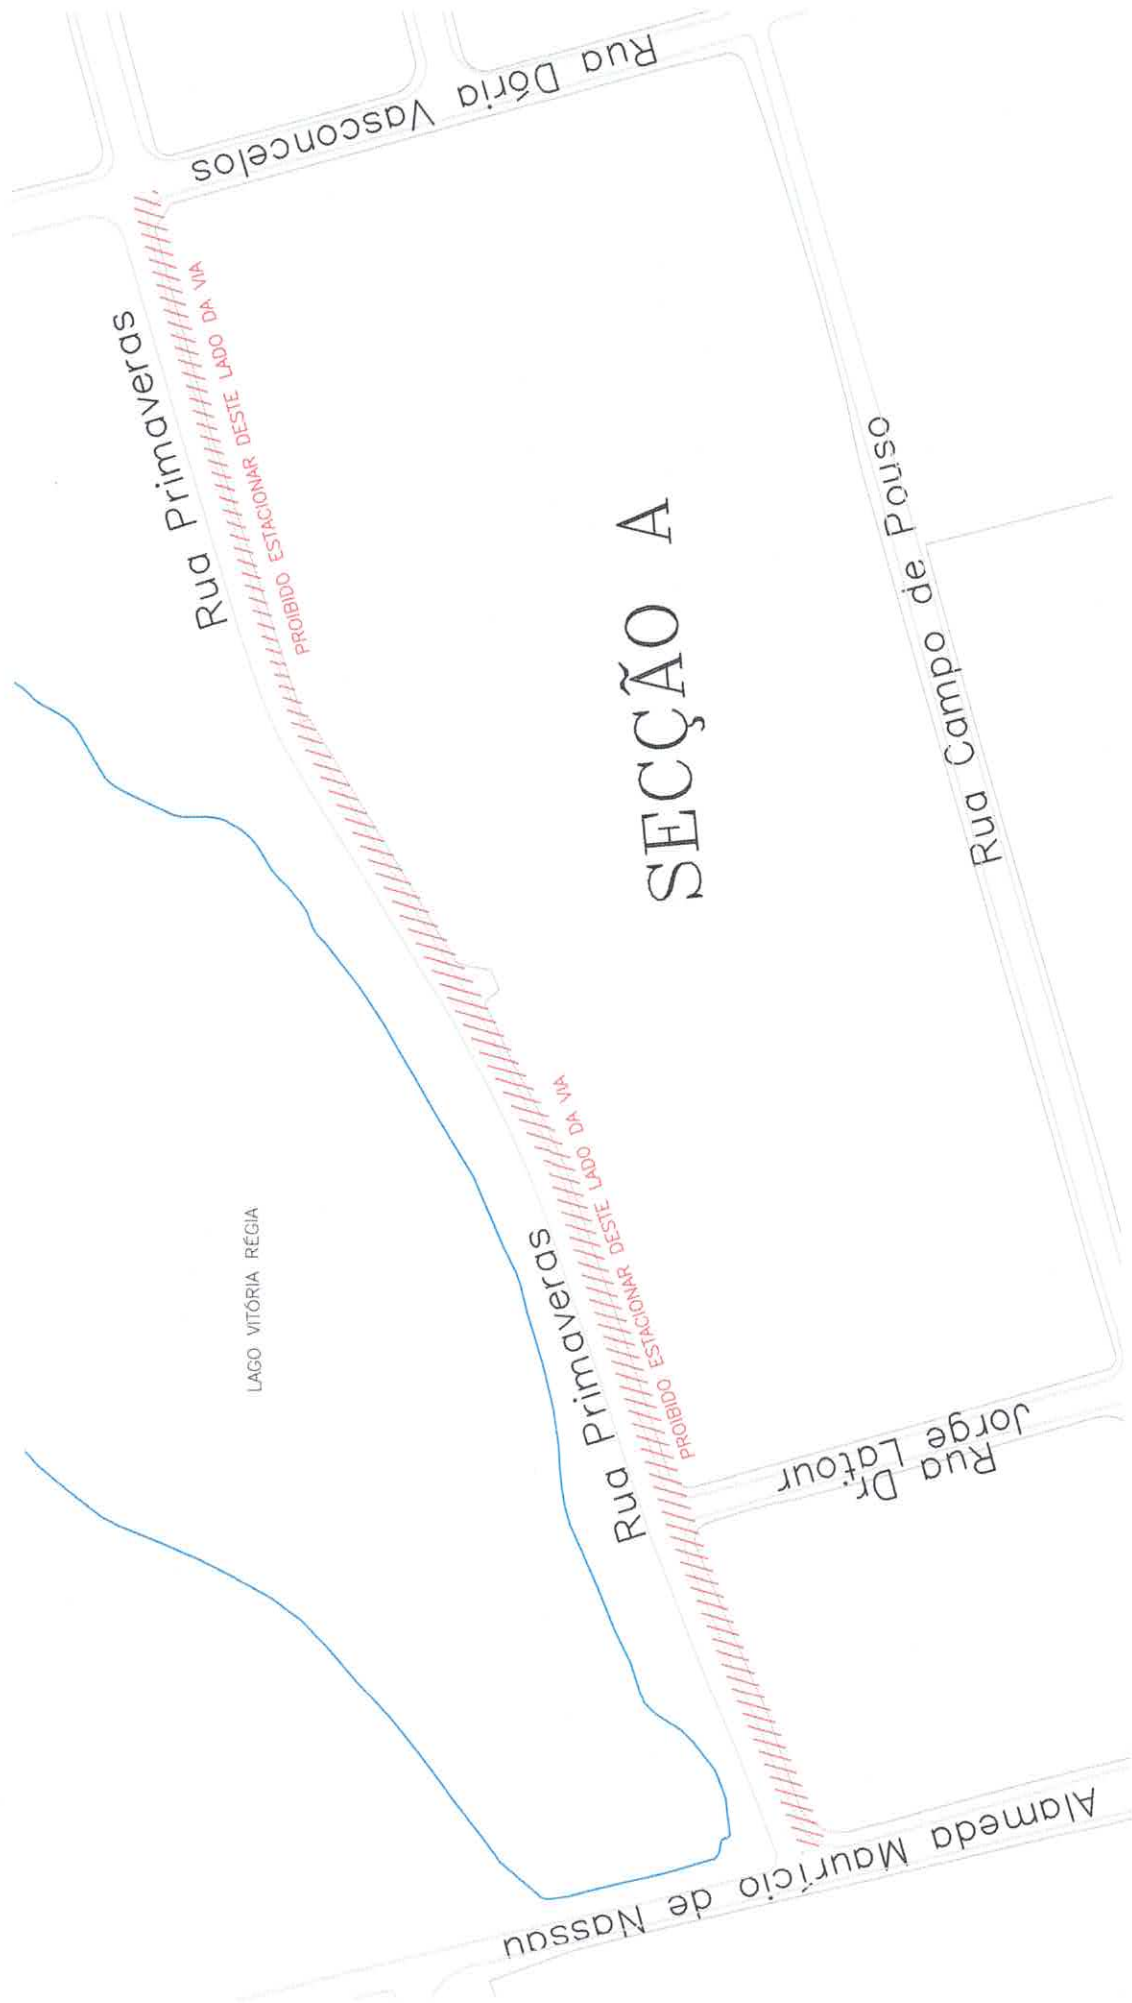

DECRETO:

Art. 1º Fica proibido o estacionamento de veículos automotores no lado direito da **Rua Girassóis** no trecho compreendido entre a Alameda Mauricio de Nassau até Rua Prímulas.

Art. 2º Fica proibido o estacionamento de veículos automotores no lado direito da **Rua Primaveras** no trecho compreendido entre a Alameda Mauricio de Nassau até o cruzamento da Rua Dória Vasconcelos.

PROIBIDO ESTACIONAR DESTA LADO DA VIA

CEMITÉRIO

VELÓRIO

Alameda Maurício de Nassau

ZOEI EN ZOÛT

C

Rua Dória Vasconcelos

Rua Primaveraes